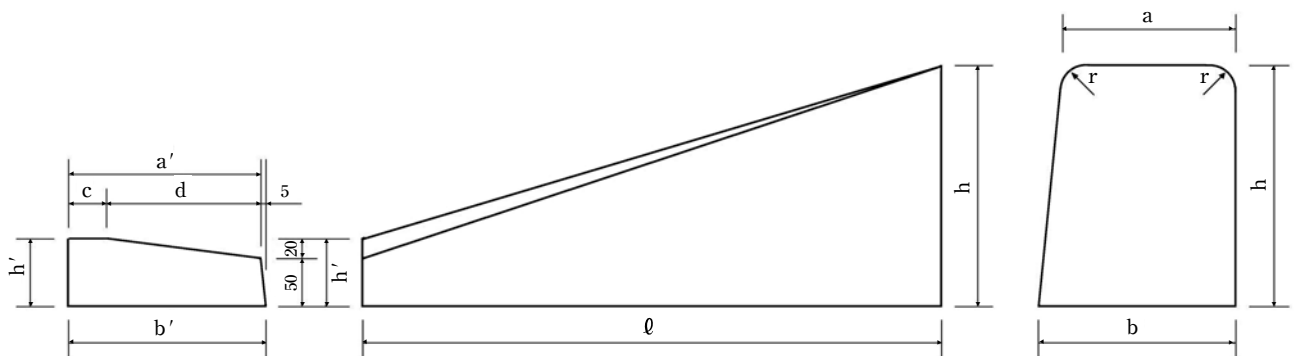

# 駒止A ブロック・1 段落し

【バリアフリーH70 用接続】

呼び名	寸法 (mm)										参考重量 (kg)
	a	a'	b	b'	c	d	h	h'	l	r	
A	150	165	170	170	5	160	200	70	600	20	30

# 駒止B ブロック・1 段落し

【バリアフリーH70 用接続】

呼び名	寸法 (mm)										参考重量 (kg)
	a	a'	b	b'	c	d	h	h'	l	r	
B	180	200	205	205	40	160	250	70	600	30	43