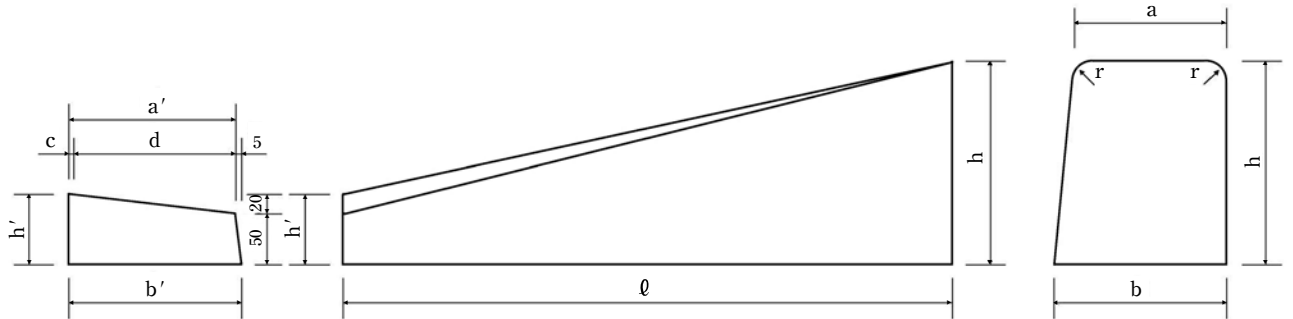

# 駒止A ブロック・1 段落し

【バリアフリーH70 用接続】

呼び名	寸法 (mm)										参考重量 (kg)
	a	a'	b	b'	c	d	h	h'	l	r	
A	150	165	170	170	5	160	200	70	600	20	30

# 駒止B ブロック・1 段落し

【バリアフリーH70 用接続】

呼び名	寸法 (mm)										参考重量 (kg)
	a	a'	b	b'	c	d	h	h'	l	r	
B	180	200	205	205	40	160	250	70	600	30	43