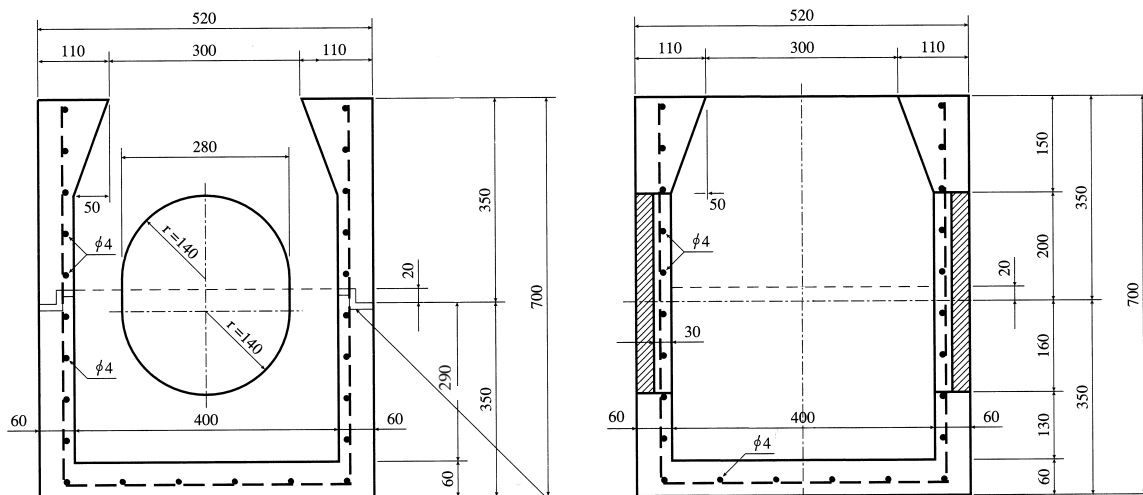

L形雨水枫

【300 基本用】
【300 パーキング用】

接合モルタル (1:2)