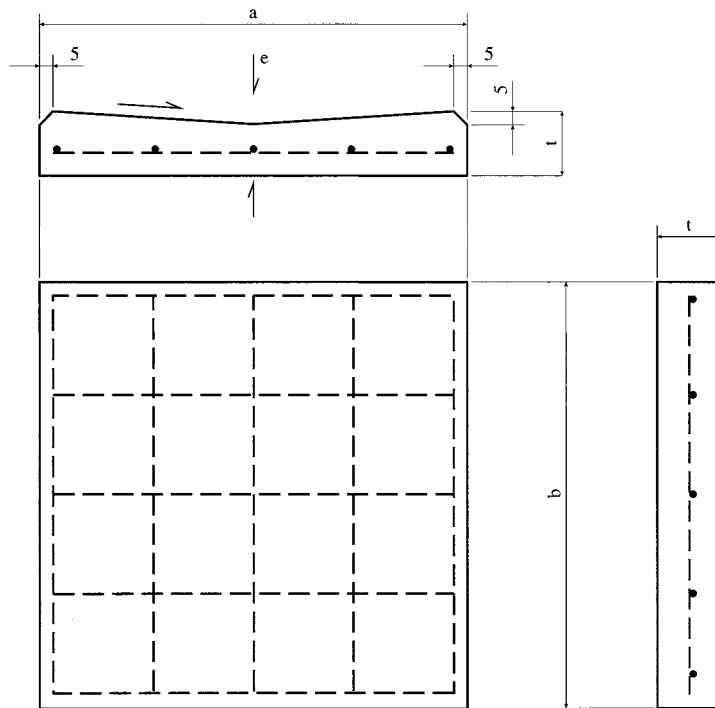

VT-250

呼び名	寸法 (mm)				鉄筋		重量 (kg)
	a	b	e	t	径 (mm)	数量 (本)	
V型 500	500	500	55	80	6.0	5×5	40

※車両乗り入れ箇所には使用しないで下さい。

RV-102 [VT-250用柵蓋]